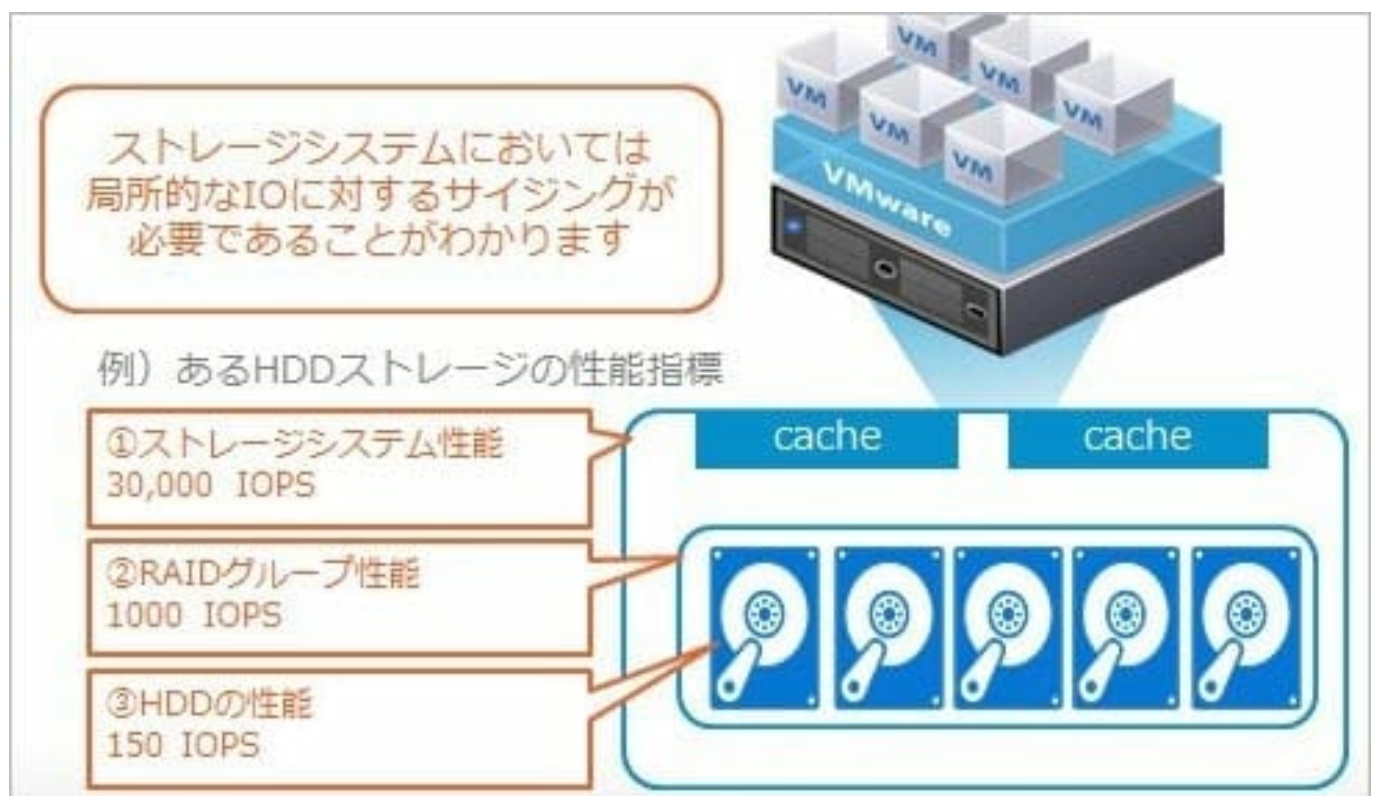

VDI

VDI

VDI IO IOPS VDI POC IO IOPS × vSphere 1 IO IOPS

IO 60

- IO IOPS 1,600
- IO IOPS 600

- 40 KB/IO
- IO 6,000 8,000
- 600 MB IOPS ×

IO

1,600 IO × 20 IO 600 IOPS 80

- 1,600 IOPS × 20
- 600 IOPS × 80

80 1,000 30 22.2

- 600 IO × 22.2 13,320 IOPS 40 KB

IO

10,000 IO HDD HDD IO

HDD 30,000 IOPS RAID 1,000 IOPS 1

IO CATIA